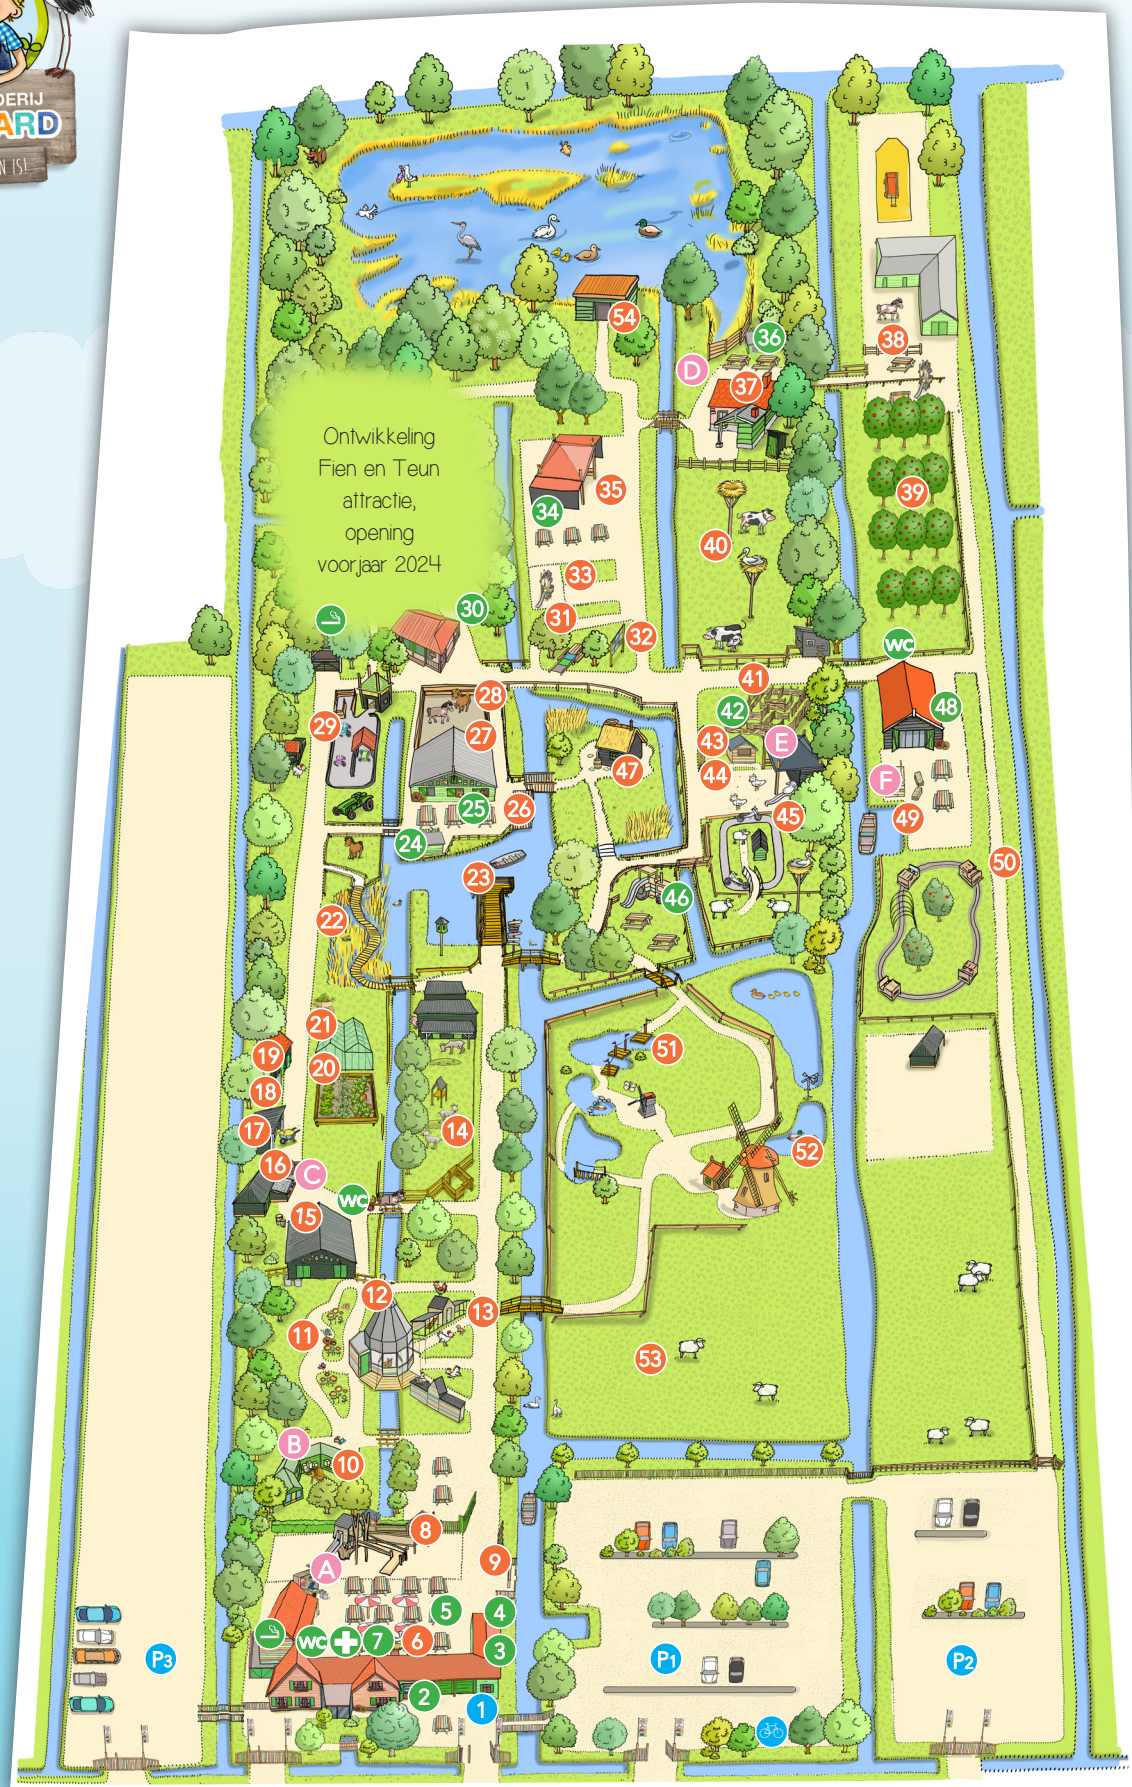

- 1 Ingang
- 2 Kassa
- 3 Kadowinkel
- 4 Kiosk Molenzicht
- 5 Voorplein
- 6 Oma Ooievaar
- 7 Eeterij Molenzicht
- 8 Fien & Teun Speelplein
- 9 Bootje varen - Kade Noord
- 10 Bijen
- 11 Vlindertuin
- 12 Kleindierentoren
- 13 Konijnen- en kippenweide
- 14 Knuffelweide
- 15 Koeien en Kaas
- 16 Varkensboerderij
- 17 Sebastiaan en zijn vriendjes
- 18 Rabobank (W)eespel
- 19 Zwammenkwekerij
- 20 Moestuin
- 21 Groente- en Fruitkas
- 22 Knuppelpad
- 23 Karpervijver
- 24 Friethuis
- 25 Manegeplein
- 26 Bootje varen - Kade Zuid
- 27 Manege
- 28 Ponyrijden
- 29 Trekkerbaan
- 30 Kadowinkel 'Het Hoefijzer'
- 31 Blotevoetenpad
- 32 Voelwand
- 33 Speelplein 'De Hooimijt'
- 34 Horecapunt 'De Hooimijt'
- 35 Openluchttheater 'De Hooimijt'
- 36 Oma's Poffertjes
- 37 Oma's huisje
- 38 Stip's Ponyrace
- 39 Boomgaard
- 40 Koeienweide
- 41 Wilgendoolhof
- 42 Horecapunt Mike & Molly
- 43 Mike & Molly Land
- 44 Mike & Molly Speelweide
- 45 Mike & Molly Baan
- 46 Picknickweide 'Het Ganzenveld'
- 47 Wilgeneiland
- 48 Pannenkoekenrestaurant 'De Fruitschuur'
- 49 Bootje varen - Kade west
- 50 De Fruitbaan
- 51 Polderspelen
- 52 Korenmolen 'De Jonge Sophia'
- 53 Schapenweide
- 54 Vogelkijkhut

### ENTERTAINMENT

- A Wisselende minishows
- B Bijenshow
- C Melkshow
- D Stip's Ponyshow
- E Mike en Molly show
- F Fruitshow